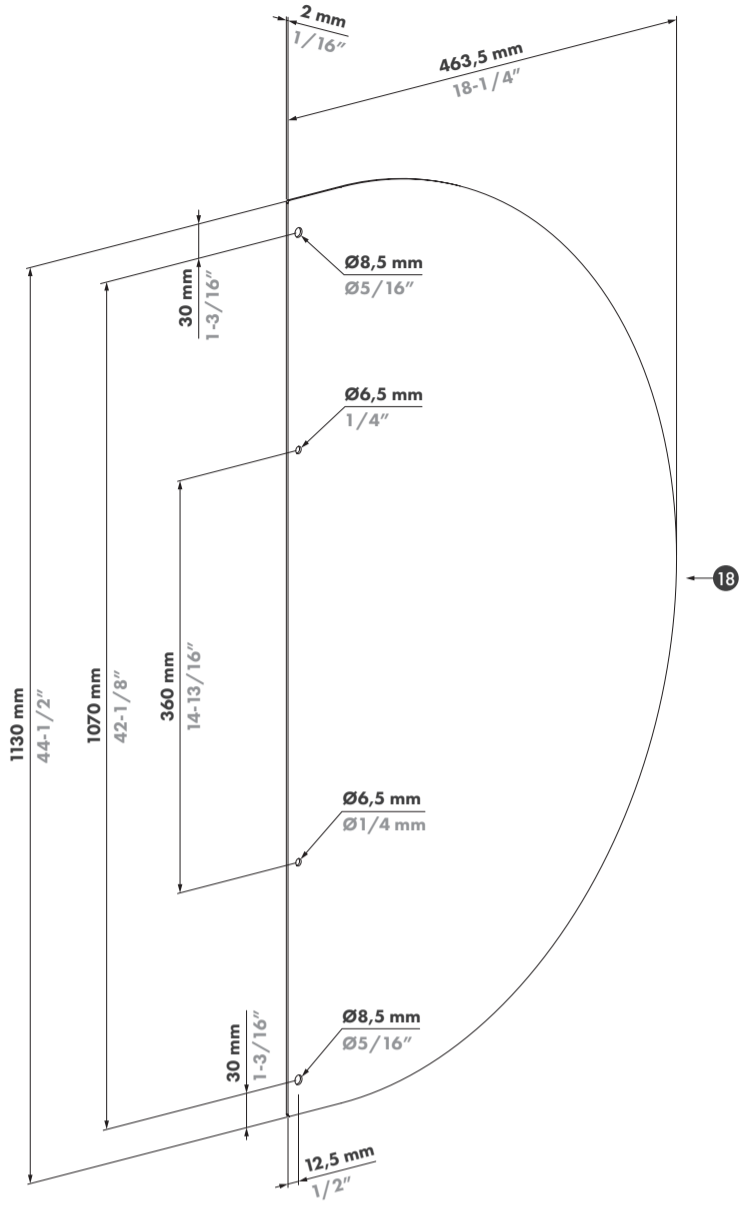

4

5

6

SHROUD-LF-P

7 40 mm  
1-9/16"

7 50 mm  
2"

7 60 mm  
2-3/8"

8

9 A

9 B

PH 2

HEX 3 mm 5 mm

	10
□40	M5 x 8 mm M5 x 5-16"
□50	M5 x 12 mm M5 x 1-2"
□60	M5 x 16 mm M5 x 5-8"

10

HEX 5 mm

SHROUD-SA