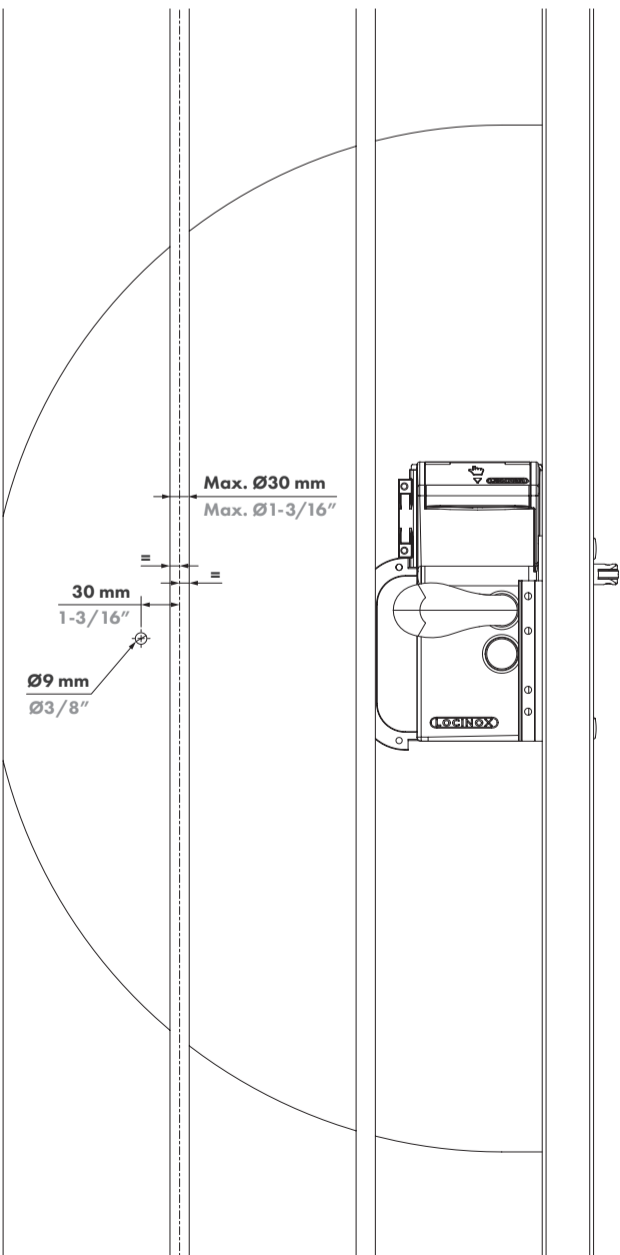

4

5

6

SHROUD-LF-P

7 40 mm  
1-9/16"

7 50 mm  
2"

7 60 mm  
2-3/8"

8

9 A

9 B

PH 2

HEX 3 mm 5 mm

	10
□40	M5 x 8 mm M5 x 5-16"
□50	M5 x 12 mm M5 x 1-2"
□60	M5 x 16 mm M5 x 5-8"

10

HEX 5 mm

SHROUD-SA