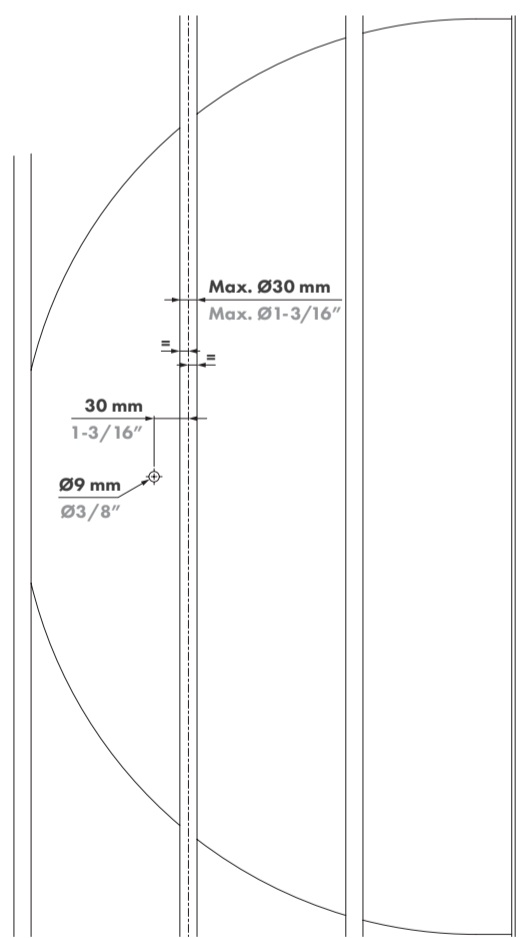

SHROUD-SA

11

HEX 5 mm

12

HEX 5 mm

pictures@locinox.com

SUCCESSFUL INSTALLATION? Please send us your pictures & videos

SUCCESVOLLE INSTALLATIE? Stuur gerust uw foto's & video's door

INSTALLATION RÉUSSITE? Veuillez nous envoyer vos photos & vidéos

ERFOLGREICHE INSTALLATION? Bitte senden Sie uns Ihre Bilder & Videos

INSTALACION EXITOSA? Por favor envíenos sus fotos y videos

UDANA INSTALACJA? Prześlij nam swoje zdjęcia i filmy

УСПЕШНАЯ УСТАНОВКА? Пожалуйста, отправьте нам свой фотографии и видео

LOCINOX
Let's make it better together

Doc. Nr.: MANU-000446

Locinox nv • Mannebeekstraat 21 • 8790 Waregem • Belgium
Locinox CEE • Irysowa 9 • 55-040 Bielany Wrocławskie • Poland
Locinox LLC • 460 Windy Point Drive • Glendale Heights - IL 60139 • USA