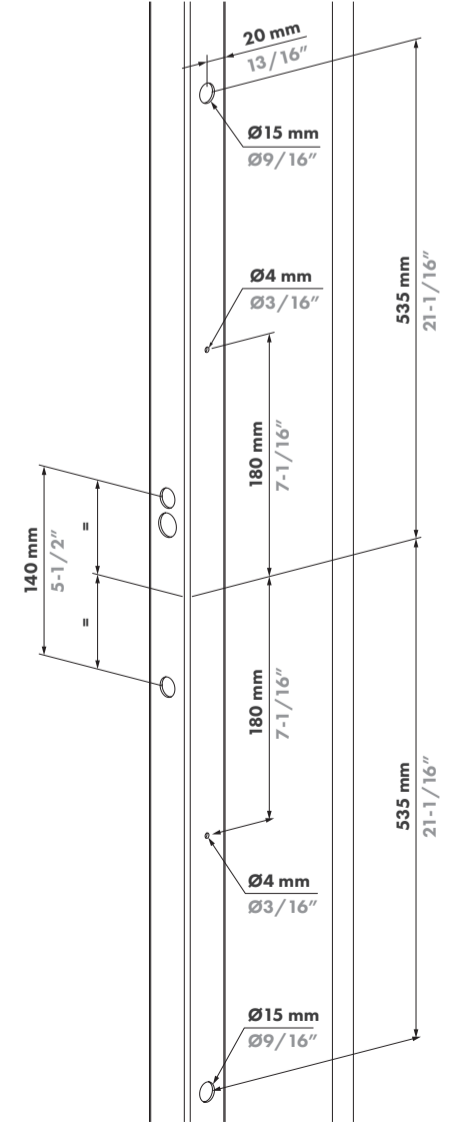

3006PUSH

3006C-2  
3006R-2  
KIDLOC-2

1

HEX  
3mm

2

HEX  
3mm

3

HEX  
3mm

4

5

6

SHROUD-LF-P

7 40 mm  
1-9/16"

7 50 mm  
2"

7 60 mm  
2-3/8"

8

9 A

9 B

PH 2

HEX 3 mm 5 mm

	10
□40	M5 x 8 mm M5 x 5-16"
□50	M5 x 12 mm M5 x 1-2"
□60	M5 x 16 mm M5 x 5-8"

10

HEX 5 mm

SHROUD-SA