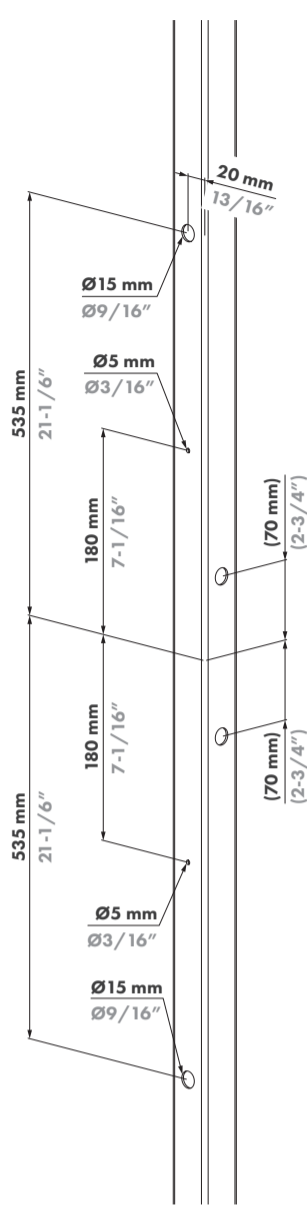

3006PUSH

3006C-2  
3006R-2  
KIDLOC-2

1

HEX  
3mm

2

HEX  
3mm

3

HEX  
3mm

4

5

6

SHROUD-LF-P

7 40 mm  
1-9/16"

7 50 mm  
2"

7 60 mm  
2-3/8"

8

9 A

9 B

PH 2

HEX 3 mm 5 mm

	10
□40	M5 x 8 mm M5 x 5-16"
□50	M5 x 12 mm M5 x 1-2"
□60	M5 x 16 mm M5 x 5-8"

10

HEX 5 mm

SHROUD-SA