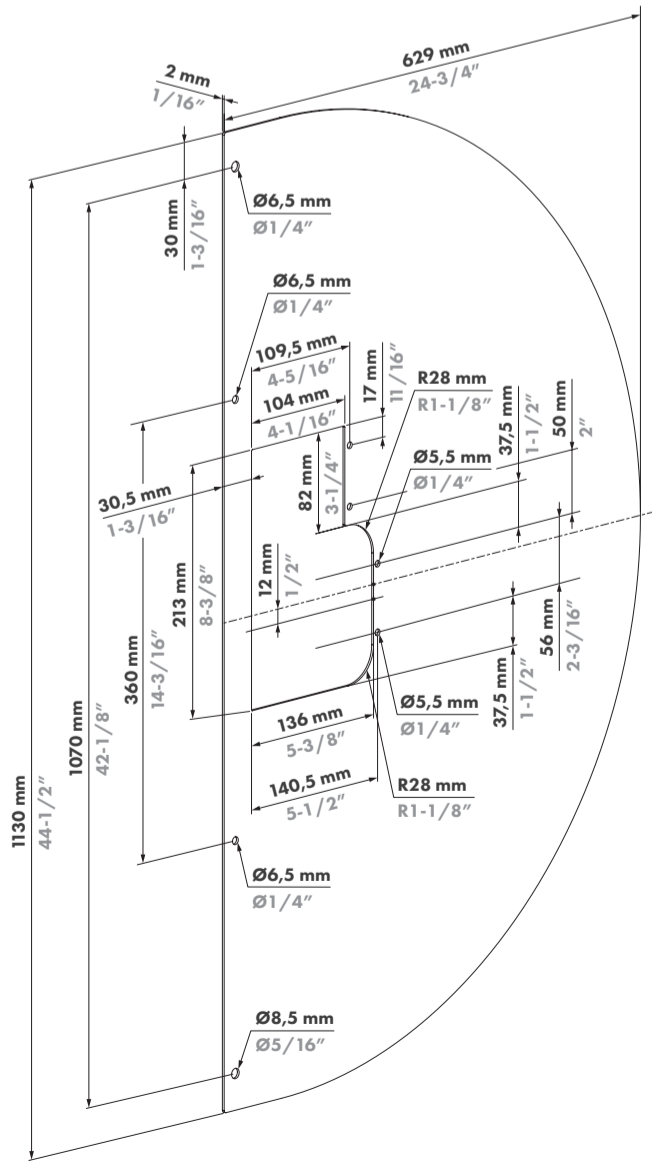

4

5

6

SHROUD-LF-P

7 40 mm  
1-9/16"

7 50 mm  
2"

7 60 mm  
2-3/8"

8

9 A

9 B

PH 2

HEX 3 mm 5 mm

	10
□40	M5 x 8 mm M5 x 5-16"
□50	M5 x 12 mm M5 x 1-2"
□60	M5 x 16 mm M5 x 5-8"

10

HEX 5 mm

SHROUD-SA