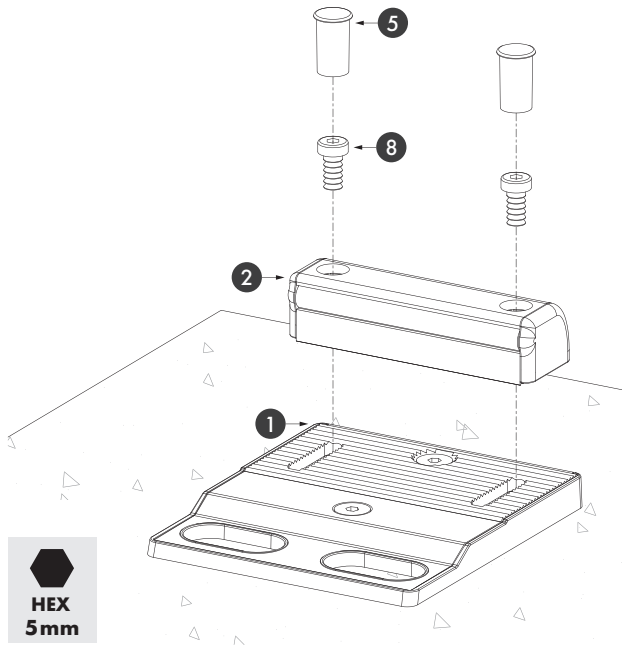

2

6

1

4

HEX 5mm

M8

A	MIN. 55 mm
A	MIN. 2-3/16"
B	Ø 14 mm
B	Ø 9/16"

T = 25 Nm

3 **A**

Min. 20 mm - Max. 25 mm
Min. 13/16" - Max. 1"

3 **B**

Min. 20 mm - Max. 45 mm
Min. 13/16" - Max. 1-3/4"

pictures@locinox.com

SUCCESSFUL INSTALLATION?

Please send us your pictures & videos

SUCCESSVOLLE INSTALLATIE?