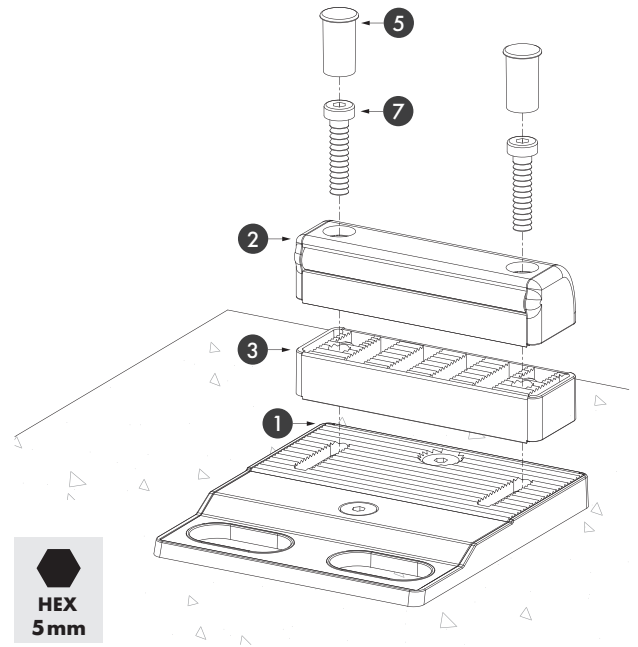

	X	Y
VSA, VSF & Keydrop	25 mm	40 mm - 60 mm
	1"	1-9/16" - 2-3/8"
Electradrop	5 mm	40 mm - 50 mm
	3/16"	1-9/16" - 2"

Min. 25 mm - Max. 45 mm
Min. 1" - Max. 1-3/4"

Min. 25 mm - Max. 45 mm
Min. 1" - Max. 1-3/4"

2

6

1

4

HEX 5mm

M8

A	MIN. 55 mm
A	MIN. 2-3/16"
B	Ø 14 mm
B	Ø 9/16"

T = 25 Nm

3 **A**

Min. 20 mm - Max. 25 mm
Min. 13/16" - Max. 1"

3 **B**

Min. 20 mm - Max. 45 mm
Min. 13/16" - Max. 1-3/4"

pictures@locinox.com

SUCCESSFUL INSTALLATION?

Please send us your pictures & videos

SUCCESSVOLLE INSTALLATIE?