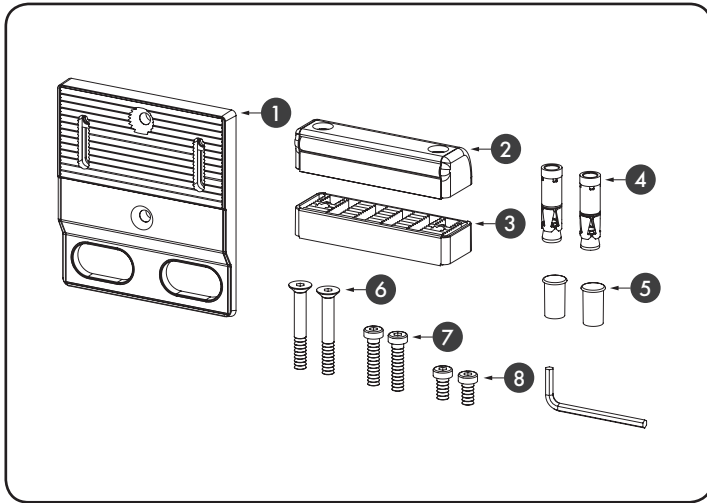

Let's make it better together

LOCINOX HQ

LIVE CHAT
www.locinox.com

Phone icon
+32 56 77 27 66

Email icon
help@locinox.com

YouTube icon
www.locinox.com/sabo

LOCINOX USA

LIVE CHAT
www.locinoxusa.com

Phone icon
877-LOCINOX

Email icon
helpusa@locinox.com

YouTube icon
www.locinoxusa.com/sabo

1

Min. 20 mm - Max. 45 mm
Min. 13/16" - Max. 1-3/4"

Min. Ø22 mm
Min. Ø7/8"

70 mm
2-3/4"

41 mm
1-5/8"

	X	Y
VSA, VSF & Keydrop	25 mm	40 mm - 60 mm
	1"	1-9/16" - 2-3/8"
Electradrop	5 mm	40 mm - 50 mm
	3/16"	1-9/16" - 2"

Min. 25 mm - Max. 45 mm
Min. 1" - Max. 1-3/4"

Min. 25 mm - Max. 45 mm
Min. 1" - Max. 1-3/4"

2

6

1

4

HEX 5mm

M8

A	MIN. 55 mm
A	MIN. 2-3/16"
B	Ø 14 mm
B	Ø 9/16"

T = 25 Nm