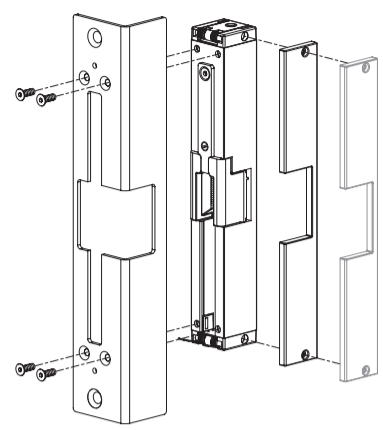

INTRALEC-C

A	40 mm 1-5/8"	50 mm 2"
B	37 mm 1-7/16"	42 mm 1-5/8"
C	20 mm 13/16"	25 mm 1"
D	42,5 mm 1-11/16"	47,5 mm 1-7/8"
E	49 mm 1-15/16"	59 mm 1-5/16"

①

A = 40 mm
1-5/8"

A = 50 mm
2"

2

INTRALEC-Z

HEX
2,5 mm

INTRALEC-C

3

HEX
2,5 mm

HEX
4 mm

4

5

Emissa (Fail Close)

U: 12 V AC/DC
I: 1 A
U: 24 V AC/DC
I: 0,5 A
P: 2W (Max. 10W)