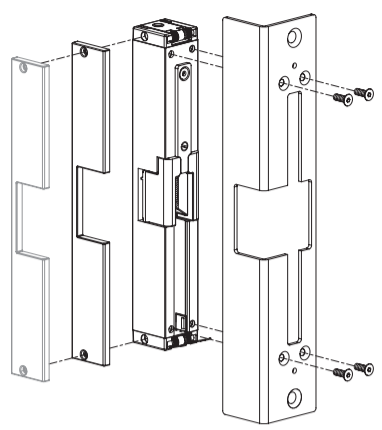

INTRALEC-C

A	40 mm 1-5/8"	50 mm 2"
B	37 mm 1-7/16"	42 mm 1-5/8"
C	20 mm 13/16"	25 mm 1"
D	42,5 mm 1-11/16"	47,5 mm 1-7/8"
E	49 mm 1-15/16"	59 mm 1-5/16"

①

A = 40 mm
1-5/8"

A = 50 mm
2"

2

INTRALEC-Z

HEX
2,5 mm

INTRALEC-C

3

HEX
2,5 mm

HEX
4 mm

4

5

Emissa (Fail Close)

U: 12 V AC/DC
I: 1 A
U: 24 V AC/DC
I: 0,5 A
P: 2W (Max. 10W)