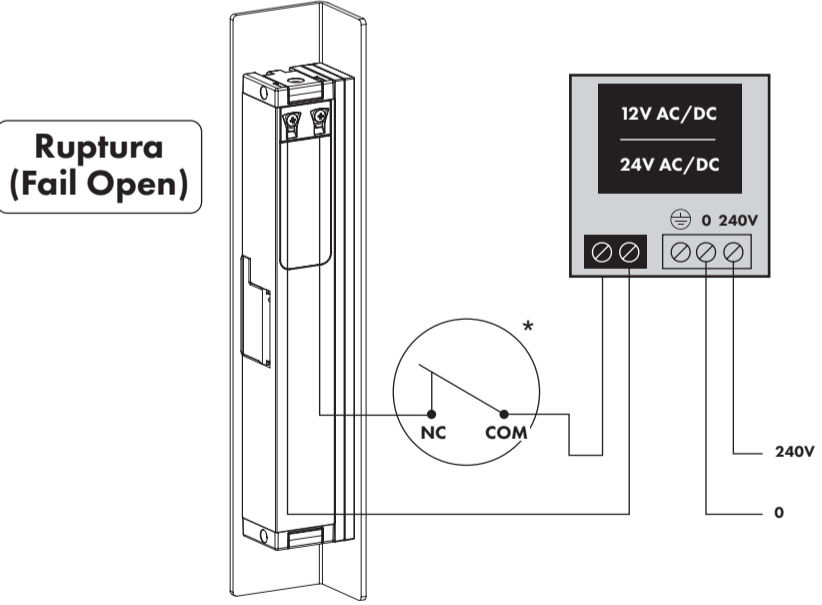

Ruptura (Fail Open)

* SlimStone

pictures@locinox.com

SUCCESSFUL
INSTALLATION?
Please send us your
pictures & videos

SUCCESVOLLE
INSTALLATIE?
Stuur gerust uw foto's
& video's door

INSTALLATION
RÉUSSITE?
Veuillez nous envoyer
vos photos & vidéos

ERFOLGREICHE
INSTALLATION?
Bitte senden Sie uns
Ihre Bilder & Videos

INSTALACION
EXITOSA?
Por favor envíenos
sus fotos y videos

UDANA
INSTALACJA?
Prześlij nam swoje
zdjęcia i filmy

УСПЕШНАЯ
УСТАНОВКА?
Пожалуйста, отправьте нам
свои фотографии и видео

Doc. Nr.: MANU-000429

Locinox nv • Mannebeekstraat 21 • 8790 Waregem • Belgium
Locinox LLC • 460 Windy Point Drive • Glendale Heights - IL 60139 • USA