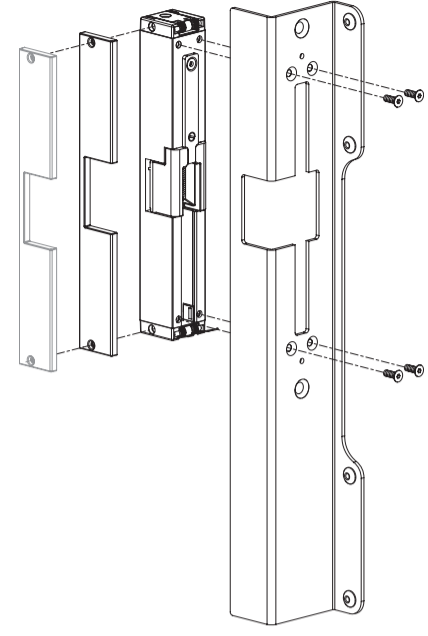

INTRALEC-C

A	40 mm 1-5/8"	50 mm 2"
B	37 mm 1-7/16"	42 mm 1-5/8"
C	20 mm 13/16"	25 mm 1"
D	42,5 mm 1-11/16"	47,5 mm 1-7/8"
E	49 mm 1-15/16"	59 mm 1-5/16"

①

A = 40 mm
1-5/8"

A = 50 mm
2"

2

INTRALEC-Z

HEX
2,5 mm

INTRALEC-C

3

HEX
2,5 mm

HEX
4 mm

4

5

Emissa (Fail Close)

U: 12 V AC/DC
I: 1 A
U: 24 V AC/DC
I: 0,5 A
P: 2W (Max. 10W)