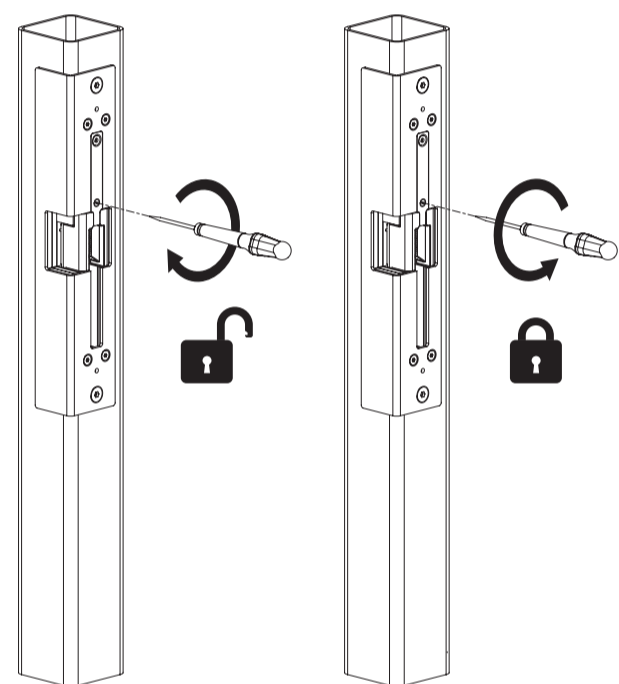

INTRALEC-C

3

HEX
2,5 mm

HEX
4 mm

4

5

Emissa (Fail Close)

U: 12 V AC/DC
I: 1 A
U: 24 V AC/DC
I: 0,5 A
P: 2W (Max. 10W)