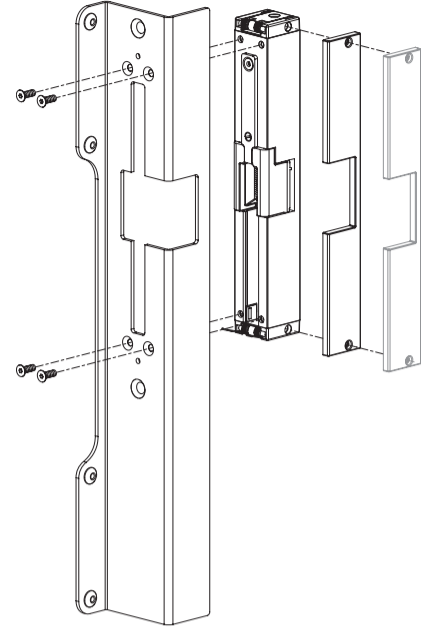

INTRALEC-C

A	40 mm 1-5/8"	50 mm 2"
B	37 mm 1-7/16"	42 mm 1-5/8"
C	20 mm 13/16"	25 mm 1"
D	42,5 mm 1-11/16"	47,5 mm 1-7/8"
E	49 mm 1-15/16"	59 mm 1-5/16"

①

A = 40 mm
1-5/8"

A = 50 mm
2"

2

INTRALEC-Z

HEX
2,5 mm

INTRALEC-C

3

HEX
2,5 mm

HEX
4 mm

4

5

Emissa (Fail Close)

U: 12 V AC/DC
I: 1 A
U: 24 V AC/DC
I: 0,5 A
P: 2W (Max. 10W)