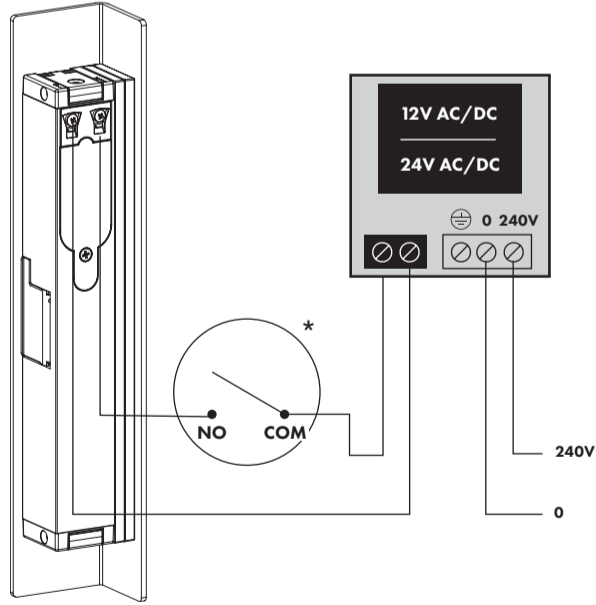

INTRALEC-C

3

HEX
2,5 mm

HEX
4 mm

4

5

Emissa (Fail Close)

U: 12 V AC/DC
I: 1 A
U: 24 V AC/DC
I: 0,5 A
P: 2W (Max. 10W)